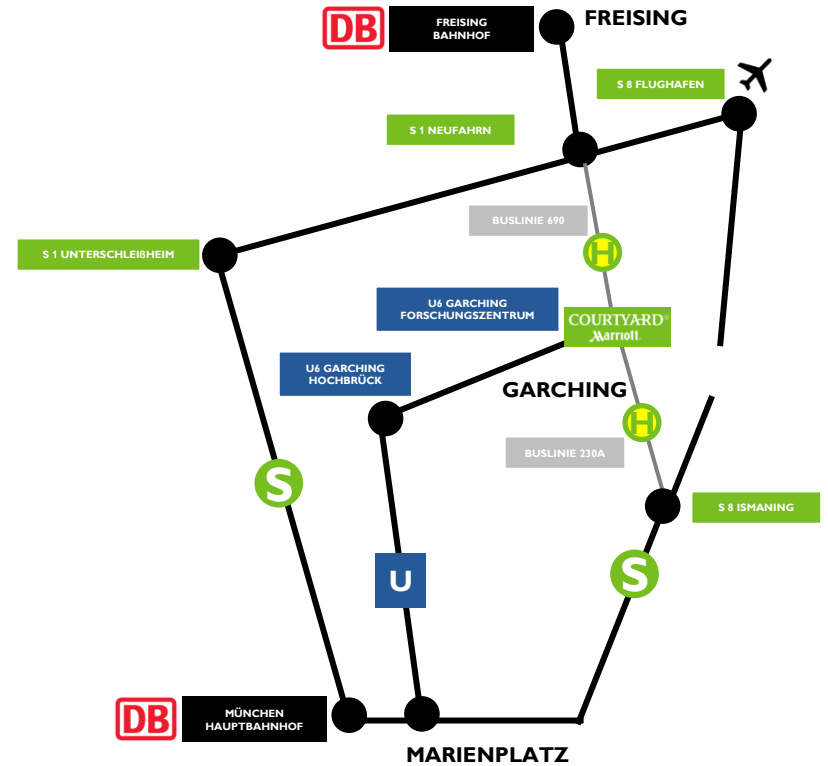

# ANFAHRTSPLAN COURTYARD BY MARRIOTT MÜNCHEN GARCHING

Anfahrtsskizze per Auto

Schnellbahnnetz

Courtyard by Marriott München Garching  
Walther-von-Dyck-Straße 12  
85748 Garching bei München  
Tel.: +49 89 950 959 83

Nehmen Sie die **U6** vom Marienplatz in **Richtung Garching Forschungszentrum** und steigen Sie an der Haltestelle Garching Forschungszentrum aus.

# DIRECTIONS TO COURTYARD BY MARRIOTT MUNICH GARCHING

## Rapid Train

Courtyard by Marriott Munich Garching  
Walther-von-Dyck-Straße 12  
85748 Garching bei München  
Tel.: +49 89 950 959 83

Take the **U6** from Marienplatz into the **Direction Garching Forschungszentrum**. Get off the train at Garching Forschungszentrum.