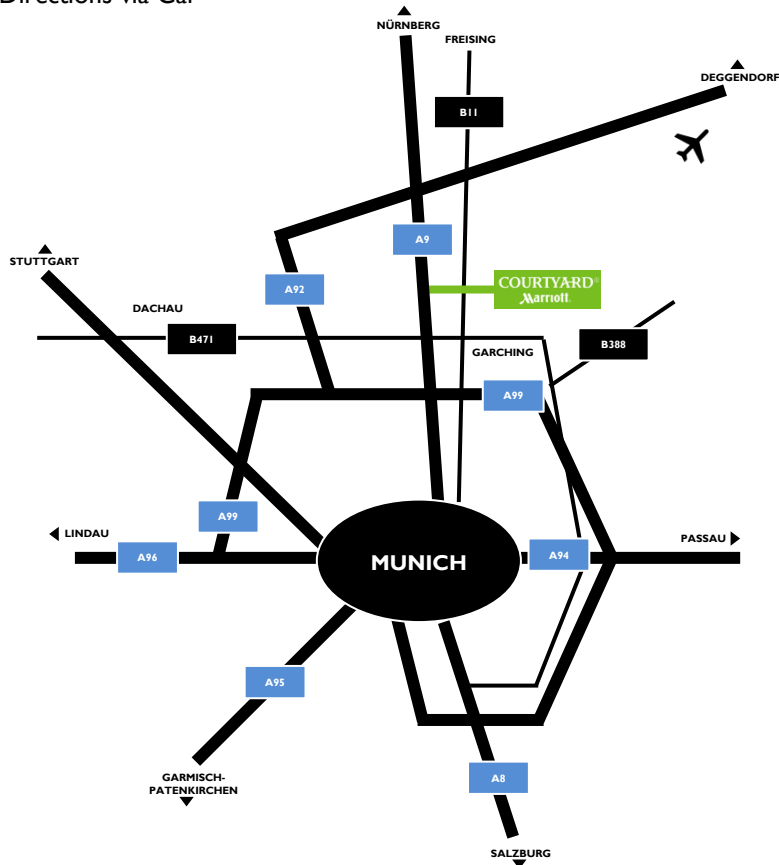

# ANFAHRTSPLAN COURTYARD BY MARRIOTT MÜNCHEN GARCHING

Anfahrtsskizze per Auto

Schnellbahnnetz

Courtyard by Marriott München Garching  
Walther-von-Dyck-Straße 12  
85748 Garching bei München  
Tel.: +49 89 950 959 83

Nehmen Sie die **U6** vom Marienplatz in **Richtung Garching Forschungszentrum** und steigen Sie an der Haltestelle Garching Forschungszentrum aus.

# DIRECTIONS TO COURTYARD BY MARRIOTT MUNICH GARCHING

## Rapid Train

Courtyard by Marriott Munich Garching  
Walther-von-Dyck-Straße 12  
85748 Garching bei München  
Tel.: +49 89 950 959 83

Take the **U6** from Marienplatz into the **Direction Garching Forschungszentrum**. Get off the train at Garching Forschungszentrum.