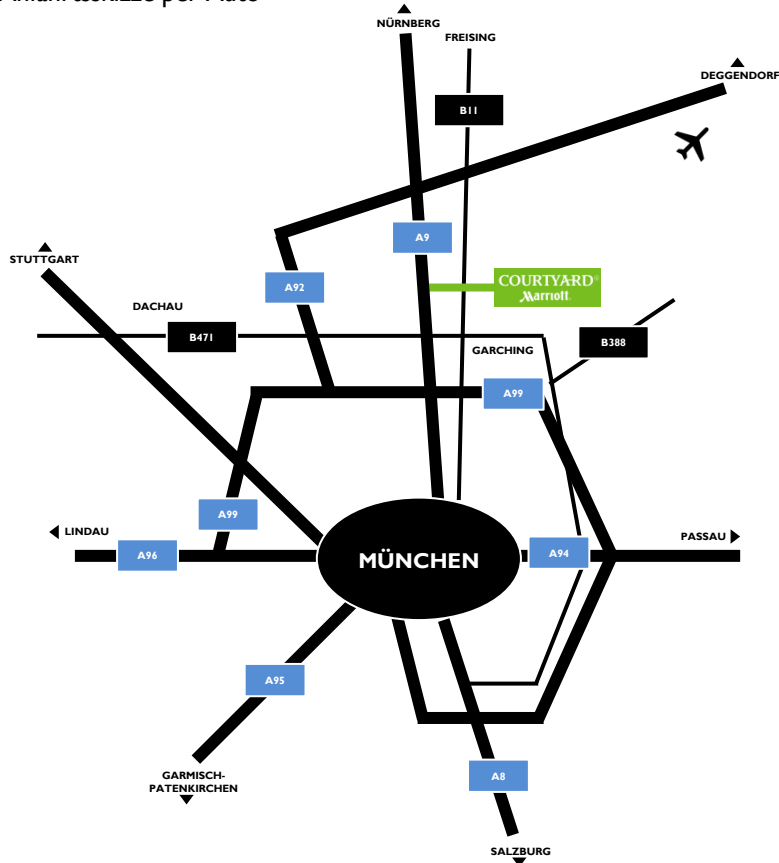

# ANFAHRTSPLAN COURTYARD BY MARRIOTT MÜNCHEN GARCHING

Anfahrtsskizze per Auto

Schnellbahnnetz

Courtyard by Marriott München Garching  
Walther-von-Dyck-Straße 12  
85748 Garching bei München  
Tel.: +49 89 950 959 83

Nehmen Sie die **U6** vom Marienplatz in **Richtung Garching Forschungszentrum** und steigen Sie an der Haltestelle Garching Forschungszentrum aus.

# DIRECTIONS TO COURTYARD BY MARRIOTT MUNICH GARCHING

## Rapid Train

Courtyard by Marriott Munich Garching  
Walther-von-Dyck-Straße 12  
85748 Garching bei München  
Tel.: +49 89 950 959 83

Take the **U6** from Marienplatz into the **Direction Garching Forschungszentrum**. Get off the train at Garching Forschungszentrum.