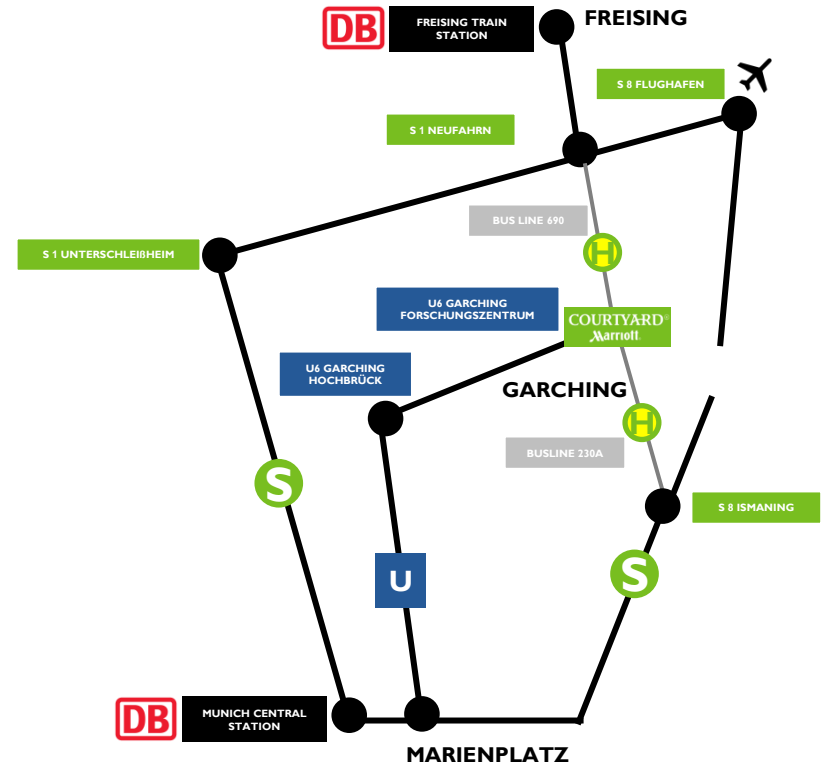

# ANFAHRTSPLAN COURTYARD BY MARRIOTT MÜNCHEN GARCHING

Anfahrtsskizze per Auto

Schnellbahnnetz

Courtyard by Marriott München Garching  
Walther-von-Dyck-Straße 12  
85748 Garching bei München  
Tel.: +49 89 950 959 83

Nehmen Sie die **U6** vom Marienplatz in **Richtung Garching Forschungszentrum** und steigen Sie an der Haltestelle Garching Forschungszentrum aus.

# DIRECTIONS TO COURTYARD BY MARRIOTT MUNICH GARCHING

## Rapid Train

Courtyard by Marriott Munich Garching  
Walther-von-Dyck-Straße 12  
85748 Garching bei München  
Tel.: +49 89 950 959 83

Take the **U6** from Marienplatz into the **Direction Garching Forschungszentrum**. Get off the train at Garching Forschungszentrum.